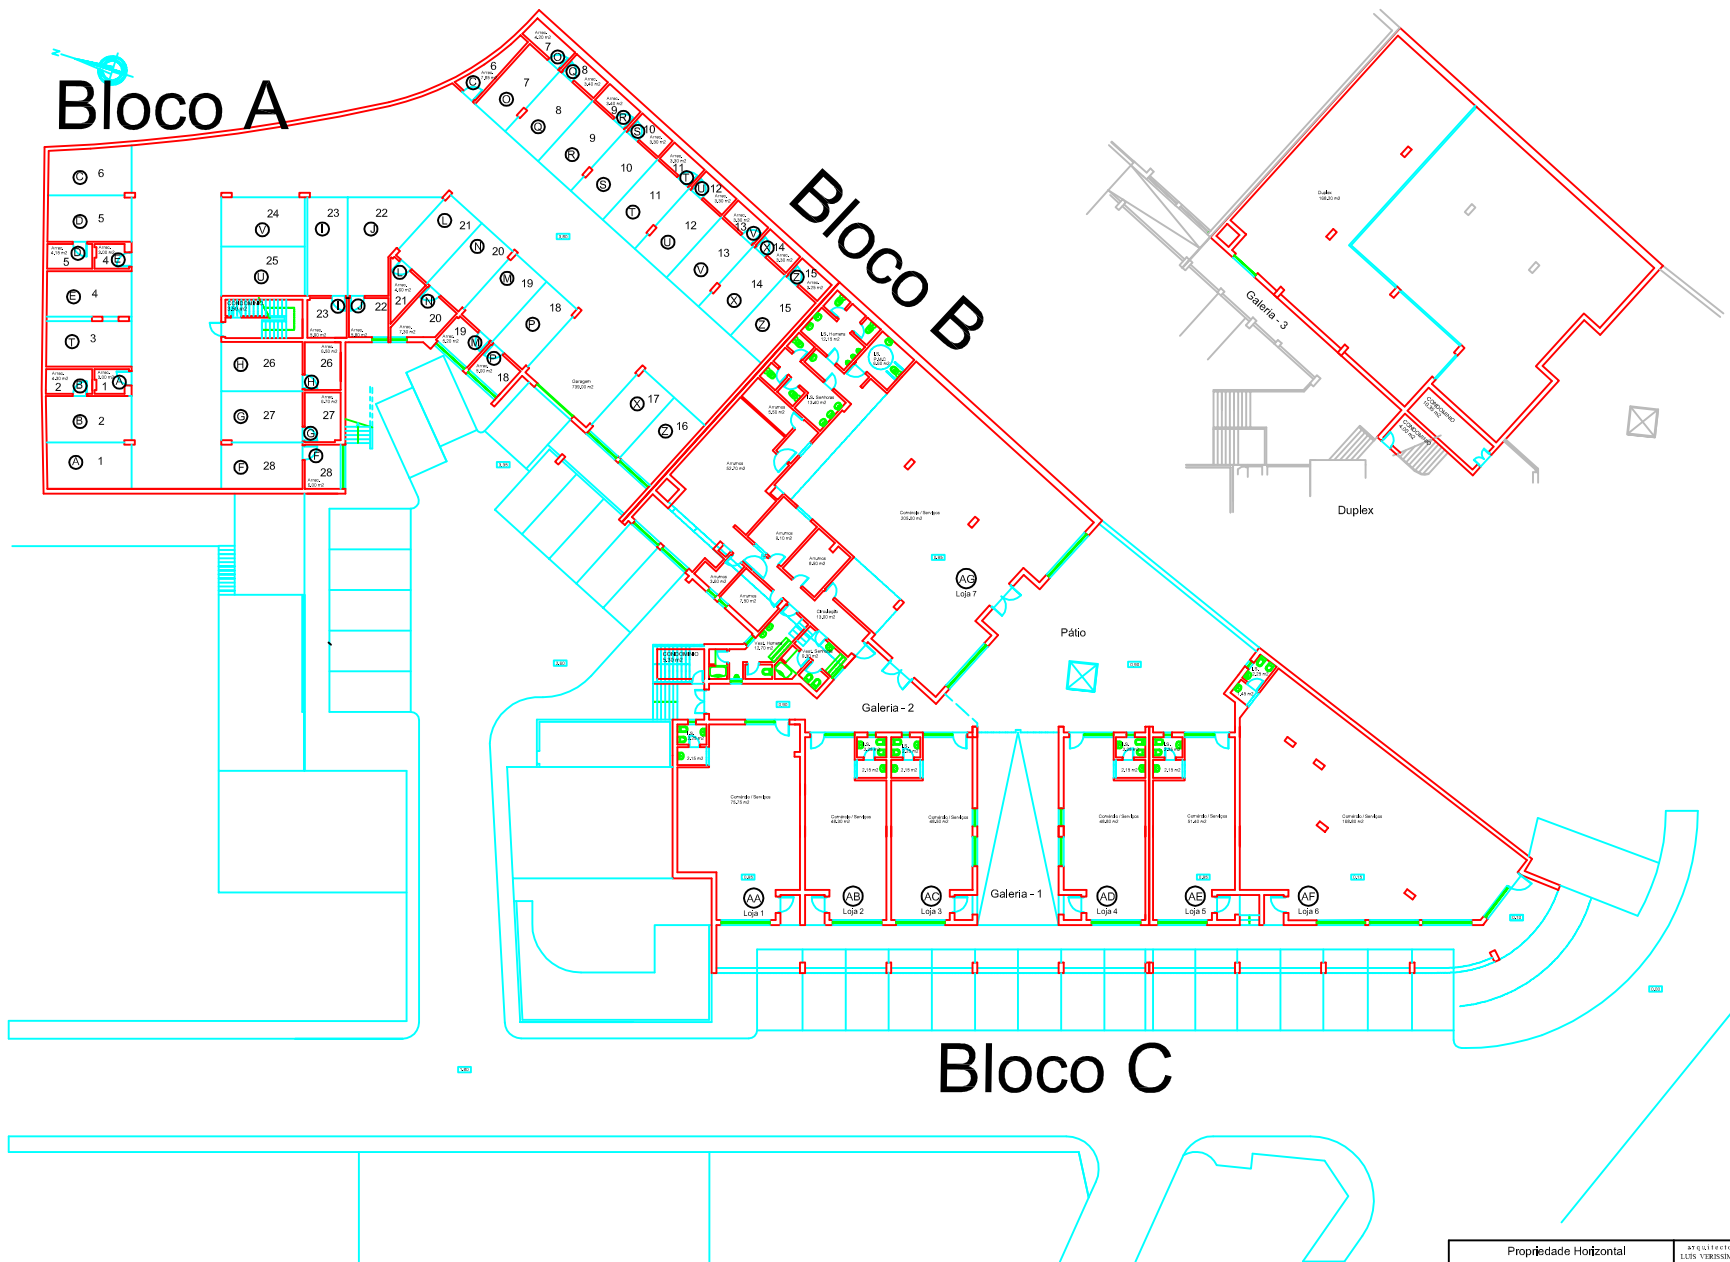

Bloco A

Bloco B

Bloco C

Propriedade Horizontal		ARQUITETO	
Arquitetura - Edifício Habitação/Comércio		LEUS VIEIRAS	
Rua Zéca Afonso - Fátima			
Planta de Planta-Cidade			
1:100		1	